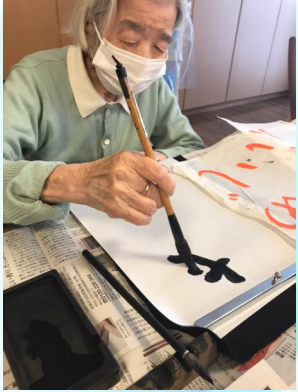

書道クラブ

今月も書道クラブを行いました！お手本を見ながら皆さん真剣に取り組んでおられました。皆さんに書いて頂いた作品は1階エントランスに掲示させて頂いておりますので、お越しの際は是非ご覧ください。

散歩シク

先日、お天気も良く、気温も心地よかったので、施設の外周ではありますが、レクリエーションの時間を利用してお散歩に行きました！「天気が良くて気持ちいいね！」「やっぱり外はいいね！」と少しの時間ではありましたが、季節感を味わって頂き、皆さんの笑顔を見ることができました。